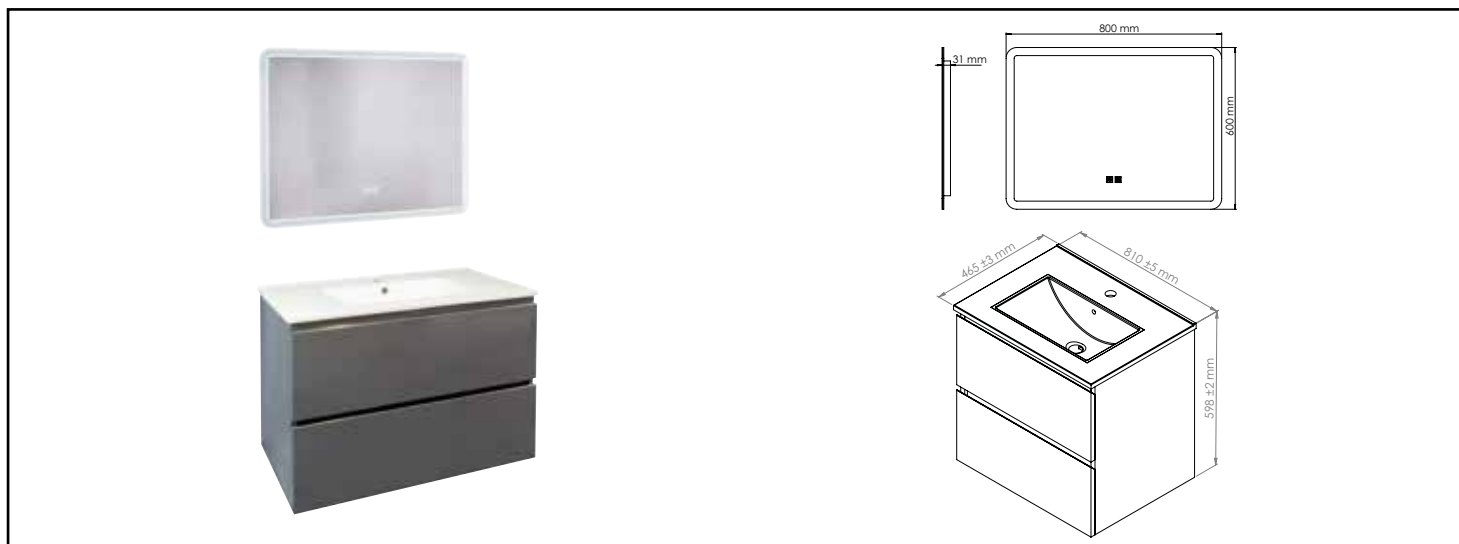

Référence : 402117525

MEUBLE SUSPENDU OSLO - LARG 80 CM - GRIS - 2 TIROIRS - MIROIR ATHENES

CARACTÉRISTIQUES

Veiller à l'encombrement nécessaire au montage et à la pose du meuble.

COMPATIBILITÉ

Convient uniquement pour l'application prescrite.